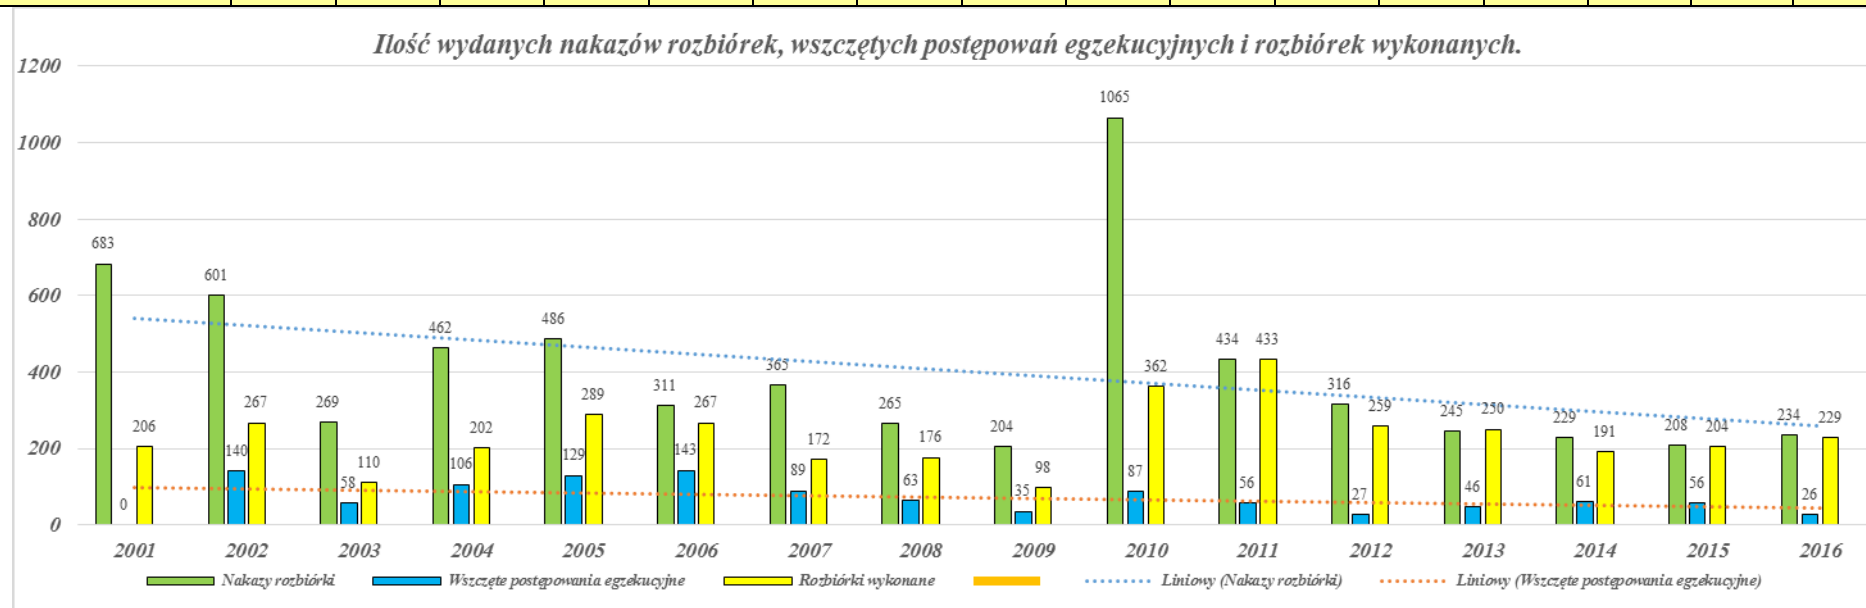

4 NAKAZY ROZBIÓREK WYDANE PRZEZ WOJEWODZKI I POWIATOWE INSPEKTORATY NADZORU BUDOWLANEGO

4.1 Ilość wydanych nakazów rozbiórek, wszczętych postępowań egzekucyjnych i rozbiórek wykonanych.

	2001	2002	2003	2004	2005	2006	2007	2008	2009	2010	2011	2012	2013	2014	2015	2016
<i>Nakazy rozbiórki</i>	683	601	269	462	486	311	365	265	204	1065	434	316	245	229	208	234
<i>Wszczęte postępowania egzekucyjne</i>	-	140	58	106	129	143	89	63	35	87	56	27	46	61	56	26
<i>Rozbiórki wykonane</i>	206	267	110	202	289	267	172	176	98	362	433	259	250	191	204	229

Zaznaczono linię trendu dla wartości - „NAKAZY ROZBIÓRKI” i „WSZCZĘTE POSTĘPOWANIA EGZEKUCYJNE”