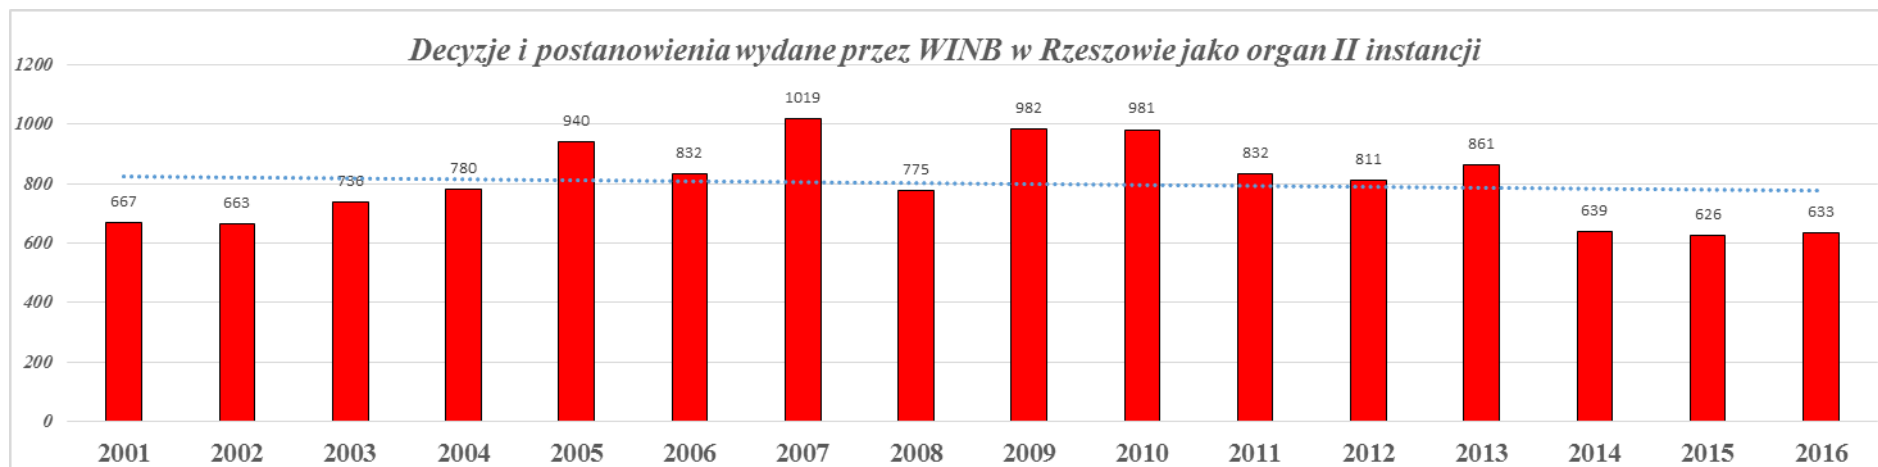

1.2 Decyzje i postanowienia wydane przez WINB w Rzeszowie jako organ II instancji – ogółem.

	2001	2002	2003	2004	2005	2006	2007	2008	2009	2010	2011	2012	2013	2014	2015	2016
Ogółem	667	663	736	780	940	832	1019	775	982	981	832	811	861	639	626	633

Zaznaczono linię trendu dla wartości - OGÓŁEM