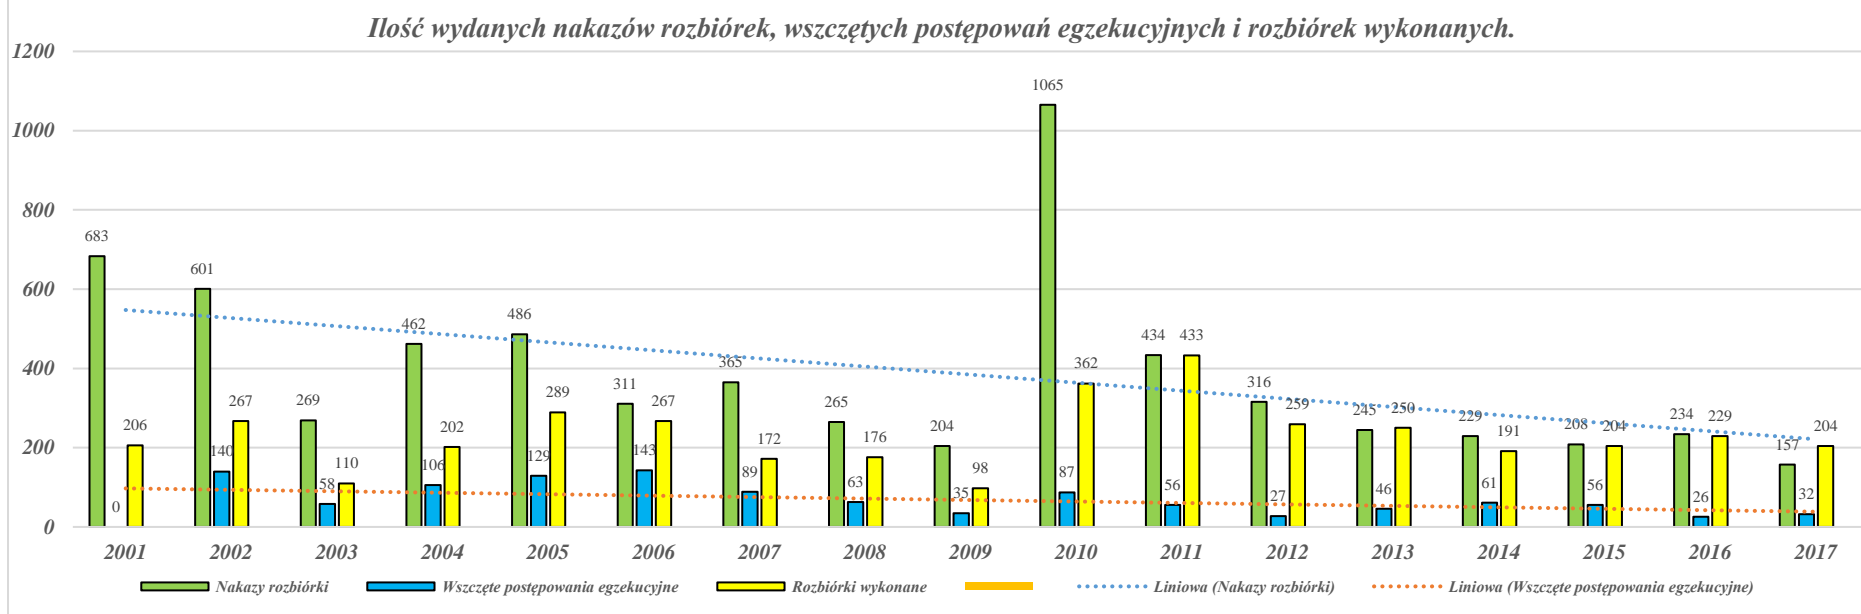

15. NAKAZY ROZBIÓREK WYDANE PRZEZ WOJEWODZKI I POWIATOWE INSPEKTORATY NADZORU BUDOWLANEGO

16. Ilość wydanych nakazów rozbiórek, wszczętych postępowań egzekucyjnych i rozbiórek wykonanych.

	2001	2002	2003	2004	2005	2006	2007	2008	2009	2010	2011	2012	2013	2014	2015	2016	2017
<i>Nakazy rozbiórki</i>	683	601	269	462	486	311	365	265	204	1065	434	316	245	229	208	234	157
<i>Wszczęte postępowania egzekucyjne</i>	-	140	58	106	129	143	89	63	35	87	56	27	46	61	56	26	32
<i>Rozbiórki wykonane</i>	206	267	110	202	289	267	172	176	98	362	433	259	250	191	204	229	204

Zaznaczono linię trendu dla wartości - „NAKAZY ROZBIÓRKI” i „WSZCZĘTE POSTĘPOWANIA EGZEKUCYJNE”