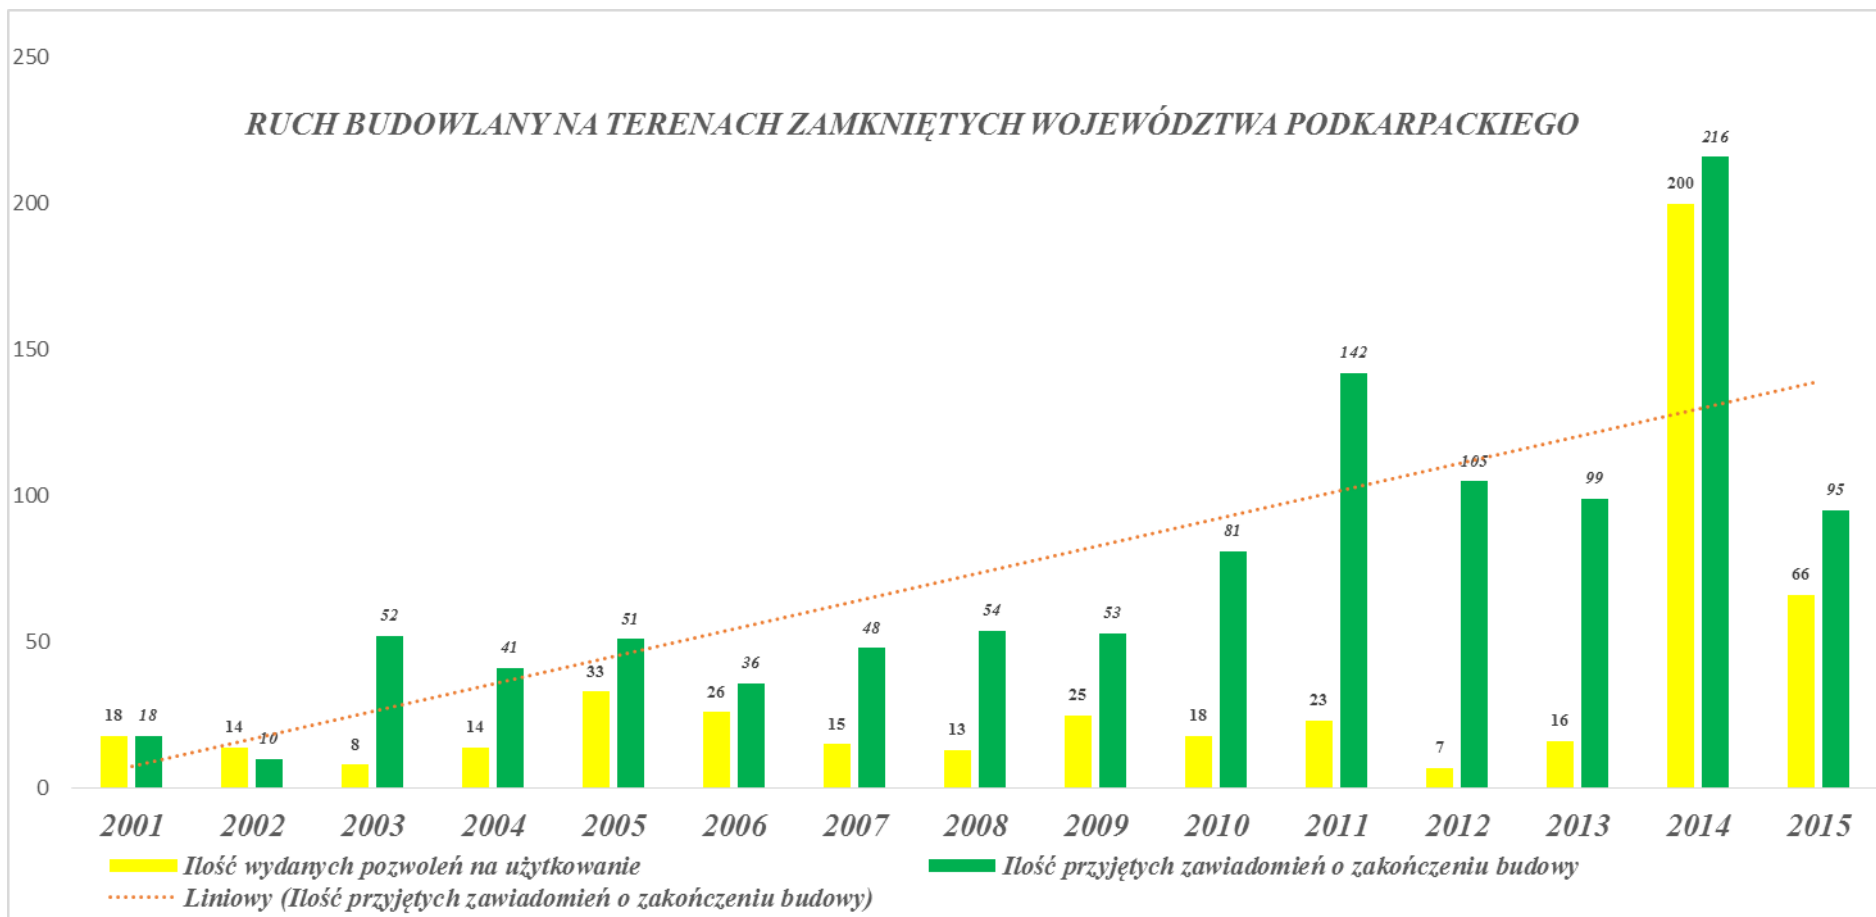

10 RUCH BUDOWLANY NA TERENACH ZAMKNIĘTYCH WOJEWÓDZTWA PODKARPACKIEGO

LATA	2001	2002	2003	2004	2005	2006	2007	2008	2009	2010	2011	2012	2013	2014	2015
<i>Ilość wydanych pozwoleń na użytkowanie</i>	18	14	8	14	33	26	15	13	25	18	23	7	16	200	66
<i>Ilość przyjętych zawiadomień o zakończeniu budowy</i>	18	10	52	41	51	36	48	54	53	81	142	105	99	216	95

Zaznaczono linię trendu dla wartości - ZAWIADOMIENIA O ZAKOŃCZENIU BUDOWY